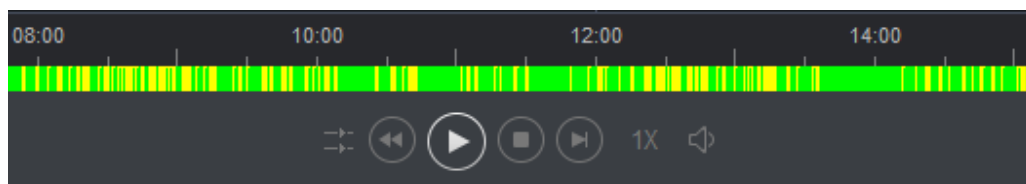

Kies de gewenste dag.

De dagen met een blauw bolletje zijn te selecteren.

Druk op Zoeken

Er wordt gezocht naar de opnames en deze worden onder in beeld getoond.

Selecteer het gewenste afspeelmoment door op de gekleurde balk te drukken.

Datum en tijd verschijnen in een box. Verschuif deze box naar de gewenste start positie.

Om beelden op te slaan, druk dan 1 x op het schartje om het startpunt van de opname te activeren.

Deze staat links onderaan.

Het startpunt wordt zichtbaar met informatie.

Verschuif het start punt eventueel naar een andere positie.

Het einde van de opname staat automatisch 1 uur verder.

Let op! Het kan zijn dat eindtijd niet zichtbaar is wanneer op de tijd is ingezoomd.

Gebruik de muis wiel op de tijdbalk om uit te zoomen.

Verschuif het einde eventueel naar een andere positie.

Starttijd, eindtijd en duur van totale opname worden weergegeven.

Druk op het schartje om de gekozen opname op te slaan.