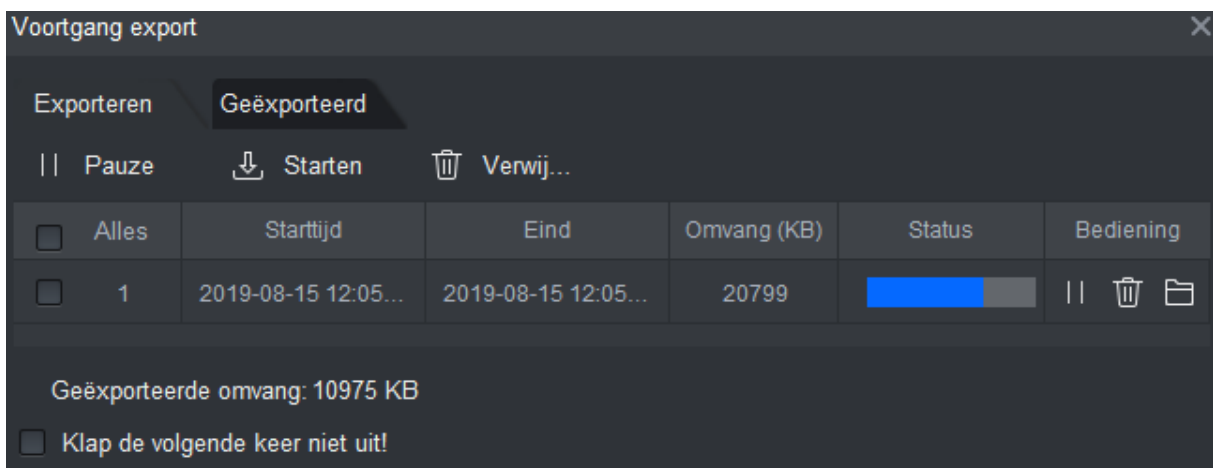

Gebruik de muis wiel op de tijdbalk om uit te zoomen.

Verschuif het einde eventueel naar een andere positie.

Starttijd, eindtijd en duur van totale opname worden weergegeven.

Druk op het schartje om de gekozen opname op te slaan.

Selecteer de gewenste opslag locatie

Selecteer opslag formaat. Wij adviseren "Oorspronkelijk formaat"

Selecteer “Exporteer SmartPlayer!” alleen wanneer u nog geen compatible afspeelprogramma heeft.

Druk op “OK”. Het systeem zal melden dat het afspelen moet worden gestopt. Druk op “OK” om het afspelen te stoppen om het downloaden te laten beginnen.

Het download proces zal worden weergegeven.

Druk op het tabblad “Geëxporteerd” voor een overzicht van de geëxporteerde beelden.

Voortgang export

Exporteren **Geëxporteerd**

Verwij...

<input type="checkbox"/>	Alles	Starttijd	Eind	Omvang (KB)	Status	Bediening
<input type="checkbox"/>	1	2019-08-15 09:10...	2019-08-15 09:20...	327800	✓	🗑️ 📁
<input type="checkbox"/>	2	2019-08-15 08:54...	2019-08-15 08:55...	31214	✓	🗑️ 📁