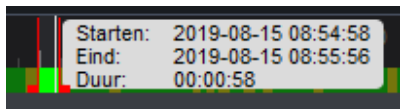

Kies de gewenste dag.

De dagen met een blauw bolletje zijn te selecteren.

Druk op Zoeken

Er wordt gezocht naar de opnames en deze worden onder in beeld getoond.

Selecteer het gewenste afspeelmoment door op de gekleurde balk te drukken.

Datum en tijd verschijnen in een box. Verschuif deze box naar de gewenste start positie.

Om beelden op te slaan, druk dan 1 x op het schartje om het startpunt van de opname te activeren.

Deze staat links onderaan.

Het startpunt wordt zichtbaar met informatie.

Verschuif het start punt eventueel naar een andere positie.

Het einde van de opname staat automatisch 1 uur verder.

Let op! Het kan zijn dat eindtijd niet zichtbaar is wanneer op de tijd is ingezoomd.

Gebruik de muis wiel op de tijdbalk om uit te zoomen.

Verschuif het einde eventueel naar een andere positie.

Starttijd, eindtijd en duur van totale opname worden weergegeven.

Druk op het schartje om de gekozen opname op te slaan.