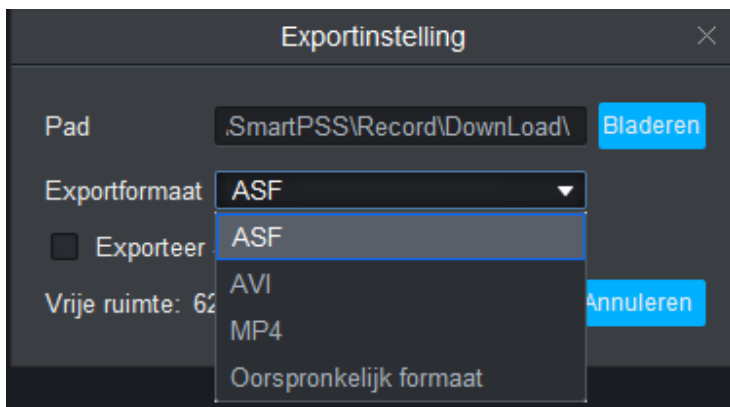

Om beelden op te slaan, druk dan 1 x op het schartje om het startpunt van de opname te activeren.

Deze staat links onderaan.

Het startpunt wordt zichtbaar met informatie.

Verschuif het start punt eventueel naar een andere positie.

Het einde van de opname staat automatisch 1 uur verder.

Let op! Het kan zijn dat eindtijd niet zichtbaar is wanneer op de tijd is ingezoomd.

Gebruik de muis wiel op de tijdbalk om uit te zoomen.

Verschuif het einde eventueel naar een andere positie.

Starttijd, eindtijd en duur van totale opname worden weergegeven.

Druk op het schartje om de gekozen opname op te slaan.

Selecteer de gewenste opslag locatie

Selecteer opslag formaat. Wij adviseren "Oorspronkelijk formaat"