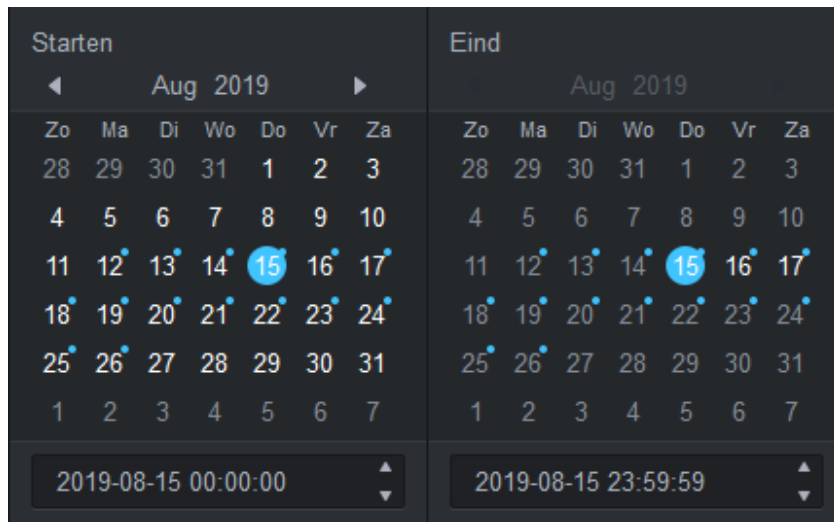

Beelden terugzoeken en opslaan Smart PSS

Ga naar de opdracht zoeken > Afspelen

Selecteer Apparaat > Camera

Kies datum door op de kalender te drukken

Bij "Soort opname" kan bijvoorbeeld ook worden gekozen voor alleen "Bewegingsdetectie"

Kies de gewenste dag.

De dagen met een blauw bolletje zijn te selecteren.

Druk op Zoeken

Er wordt gezocht naar de opnames en deze worden onder in beeld getoond.

Selecteer het gewenste afspeelmoment door op de gekleurde balk te drukken.

Datum en tijd verschijnen in een box. Verschuif deze box naar de gewenste start positie.

Om beelden op te slaan, druk dan 1 x op het schartje om het startpunt van de opname te activeren.

Deze staat links onderaan.

Het startpunt wordt zichtbaar met informatie.

Verschuif het start punt eventueel naar een andere positie.

Het einde van de opname staat automatisch 1 uur verder.

Let op! Het kan zijn dat eindtijd niet zichtbaar is wanneer op de tijd is ingezoomd.